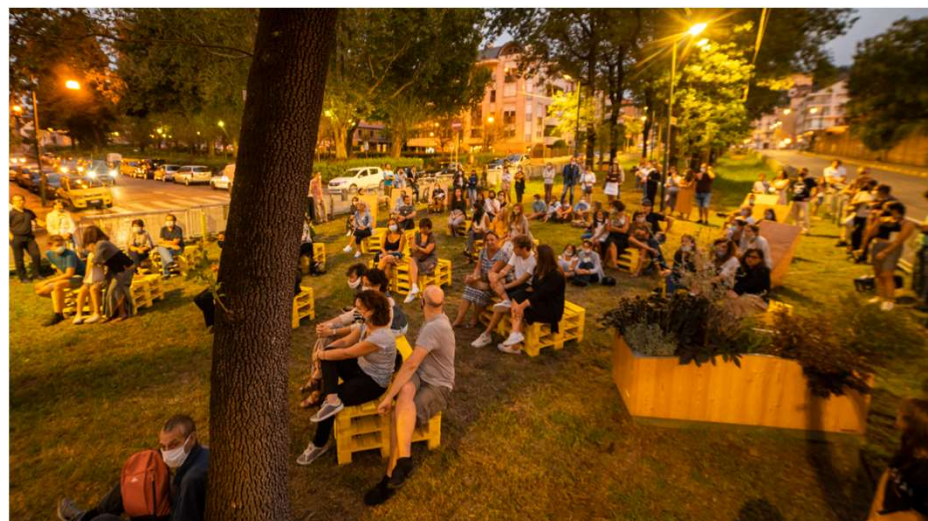

‘Πάρκο Precollinear’ (Ιταλία)