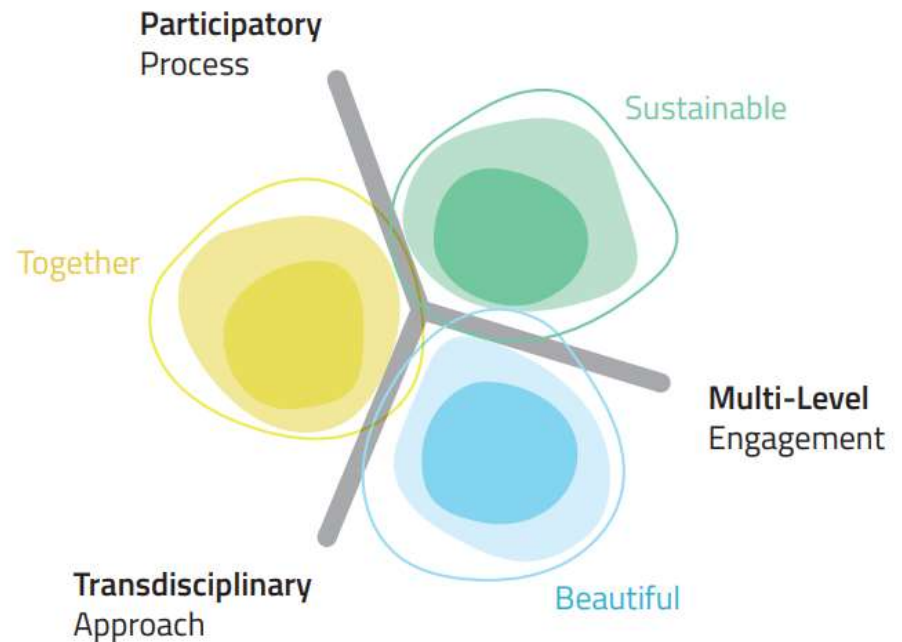

'Gleis 21'  Βιέννη,
Αυστρία

Οι ιδέες που διαμορφώνουν το NEB αντιστοιχούν σε **3 βασικές αξίες** κοινές σε όλες τις δράσεις και πρωτοβουλίες του NEB:

- 1) Βιωσιμότητα
- 2) Ποιότητα εμπειρίας (αισθητικά, πολιτιστικά και ψυχολογικά οφέλη)
- 3) Ένταξη χωρίς αποκλεισμούς

Και **3 αρχές εργασίας** στο σχεδιασμό των δράσεων και πρωτοβουλιών:

- 1) Συμμετοχική διαδικασία
- 2) Διεπιστημονική προσέγγιση
- 3) Συνεργασία σε επάλληλα επίπεδα

Πώς επιλέγονται οι δράσεις NEB;

Νέο Ευρωπαϊκό Bauhaus (NEB)

Δυνητικοί τρόποι εφαρμογής των αρχών NEB σε έργα:

- Συμπερίληψη των αρχών του NEB σε κριτήρια επιλογής
- Ειδικές προσκλήσεις για έργα NEB
- Επιλογή και ωρίμανση έργων στα πλαίσια ΟΧΕ-BAA ή άλλων ονοματισμένων έργων κάτω από άλλους Στόχους Πολιτικής